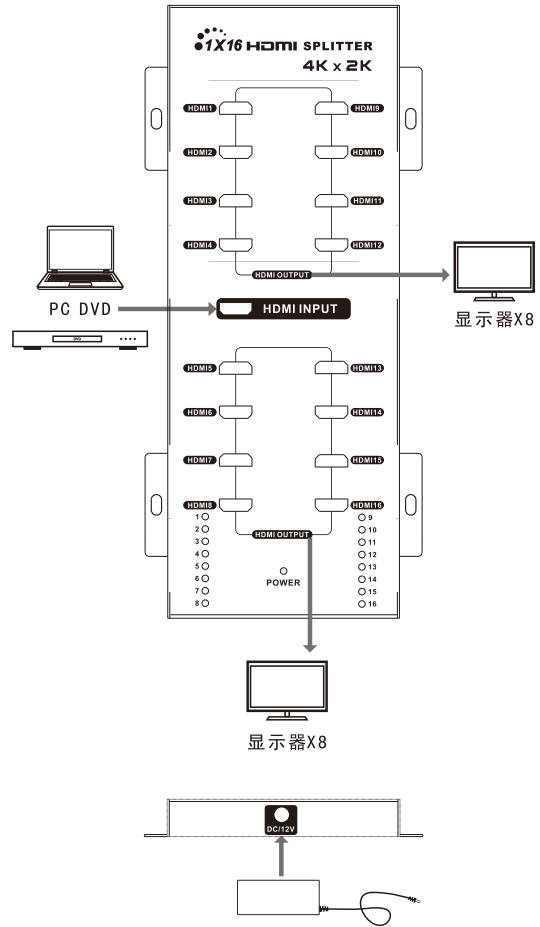

HDMI 1x16 4Kx2K 分配器

产品简述:

本产品为高清（HDMI）信号分配器。能将 1 路 HDMI 信号同时分配出 16 路完全相同的 HDMI 信号。适用于机顶盒、DVD 播放机、笔记本电脑、D-VHS 放像机和其他的 HD-PLAYER 设备输出的 HDMI 信号，可以使用户输出的单路 HDMI 信号同时连接多个显示终端。支持 3D HDMI 信号，支持 1.4 版 HDMI 信号（4K X 2K 分辨率）。

重要安全说明:

1. 推荐使用与本产品配套的电源适配器。
2. 请将产品置于干燥通风的地方，确保产品正常散热。
3. 产品需远离有静电及强磁场的使用环境。

一：包装箱内物品清单:

1、主机	2、用户手册
3、电源适配器 (12V/3A)	4、螺丝 4PCS (挂墙用)

二：安装要求:

- 1、带高清（HDMI）接口的电视机或显示器；
- 2、HDMI 信号源，如 PS3 DVD 机顶盒 PC 等；
- 3、HDMI 连接线（4KX2K 信号需高品质 HDMI 线）；

三：安装步骤:

参照上图连接产品，接下来按以下步骤来操作：